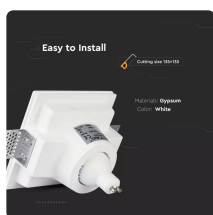

# SKU 3653 VT-772

Portafaretto LED da Incasso Quadrato GU10 e GU5.3 (MR16) Corpo in Gesso Bianco

Forma  
**Quadrata**

## Specifiche tecniche

<b>Dimmerabile</b>	No	<b>Forma</b>	Quadrata
<b>Grado di Protezione</b>	IP20	<b>Materiale</b>	Gesso
<b>Attacco</b>	GU10	<b>Colore</b>	Bianco
<b>Dimensione</b>	132x132x74mm	<b>Installazione</b>	Incasso
<b>Sensore</b>	Compatibile	<b>Sezione di Incasso</b>	135x135mm
<b>Temperatura d'Esercizio</b>	-25°C a +50°C	<b>Tensione d'Alimentazione</b>	AC: 220-240V, 50Hz